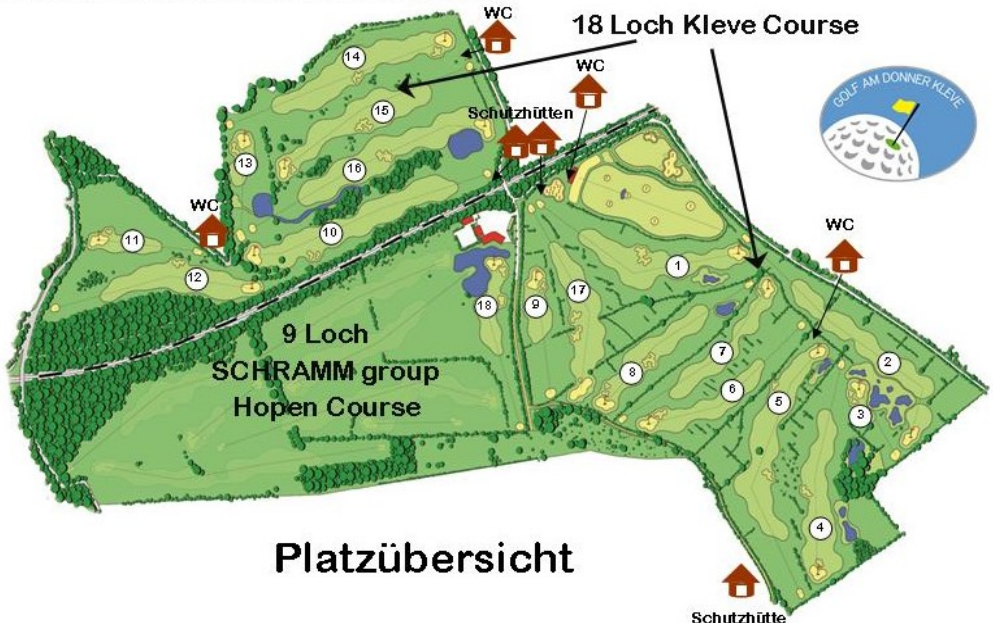

SCORECARD KLEVE COURSE

Name						Startzeit		Datum			Zähler	Spieler
Tee	Herren Weiß	Herren Gelb	Par	HCP	Spieler	Zähler	Par	Damen Herren Blau	Damen Herren Rot	Par		
1	390	325	4	3			4	325	325	4	Zähler	Spieler
2	485	402	5	1			5	402	402	5		
3	130	130	3	17			3	112	112	3		
4	356	356	4	5			4	304	304	4		
5	453	453	5	13			5	453	383	4/5		
6	326	326	4	11			4	276	276	4		
7	345	345	4	7			4	292	292	4		
8	332	332	4	9			4	332	285	4		
9	196	165	3	15			3	165	165	3		
Out	3013	2834	36				36	2661	2544	35/36		
10	445	445	5	12			5	445	393	4/5		
11	173	143	3	16			3	143	143	3		
12	365	365	4	6			4	315	315	4		
13	154	154	3	18			3	126	126	3		
14	410	352	4	2			4	352	352	4		
15	366	313	4	8			4	313	313	4		
16	463	463	5	10			5	463	382	4/5		
17	351	351	4	4			4	297	297	4		
18	282	282	4	14			4	282	237	4		
In	3009	2868	36				36	2736	2558	34/36		
Out	3013	2834	36				36	2661	2544	35/36		
Total	6022	5702	72				72	5397	5102	69/72		

Ihr Autopartner an der Westküste!

Autohaus Rau

25541 Brunsbüttel
Eckelöcker Str. 133
(0 48 52) 5 47 70

25709 Harne
Meldorfer Str. 26
(0 48 51) 9 50 00

25781 Büsum
Heider Str. 8a
(0 48 34) 25 75

25794 Meldorf
Raffiensplatz 1
(0 48 32) 95 000

www.opel-rau.de

Alle WCs- und Schutzhütten haben einen Blitzschutz !

Mail: brehmergolfundgalabaue@t-online.de