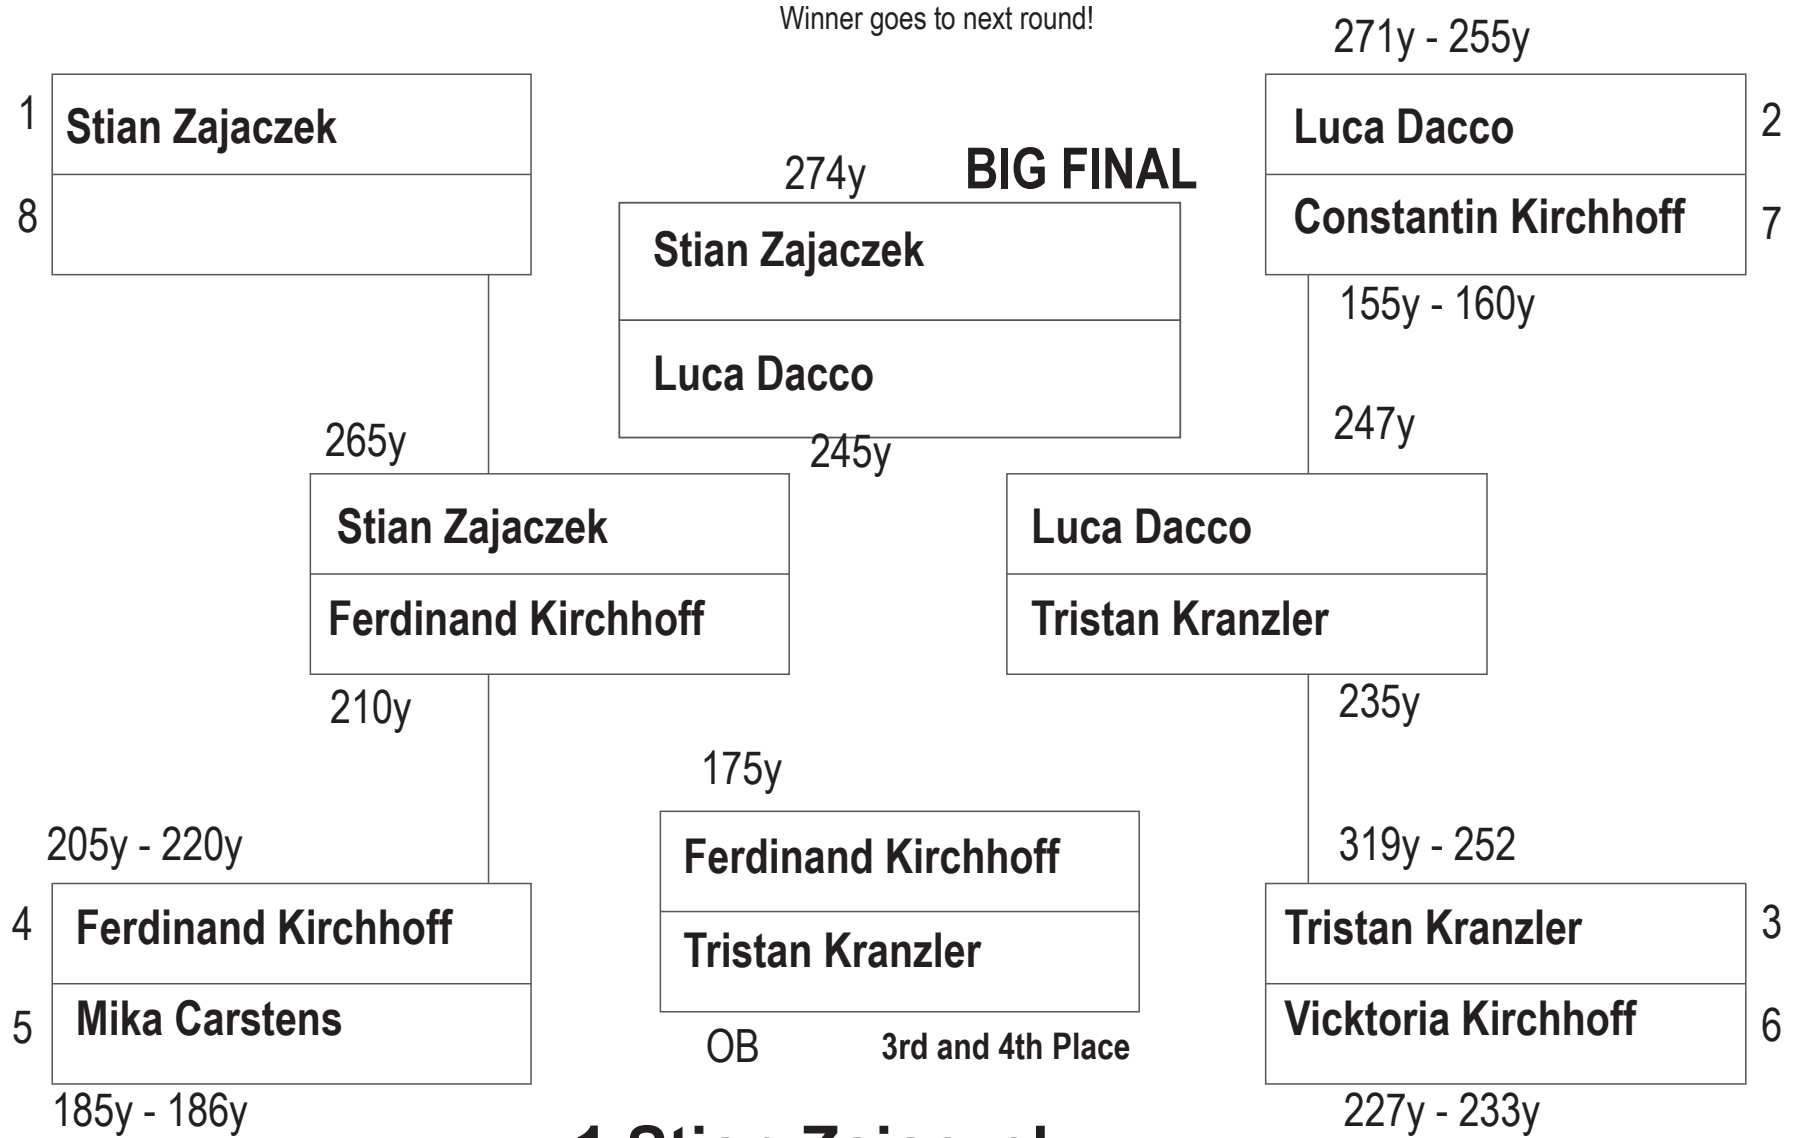

292y - 329y - 327y

279y - 270y - 274y

<b>Carina Blume</b>
<b>Lotte Hoekstra</b>

275y - 274y - 286y **3rd and 4th Place**

311y - 289y - 302y

<b>Theresa Reil</b>	2
<b>Lotte Hoekstra</b>	3

289y - 303y - 287y

- 1. Theresa Reil**
- 2. Sandra Carlborg**
- 3. Lotte Hoekstra**

# Matchplay - Kids

Best of 3 Sets - each Set 6 Balls - 2:30 Time  
Winner goes to next round!

1. Stian Zajaczek
2. Luca Dacco
3. Ferdinand Kirchhoff

# Matchplay Professional

1. Guillermo Luna Arcos
2. Jordan Brooks
3. Robin Horvarth
4. Henry Woodman