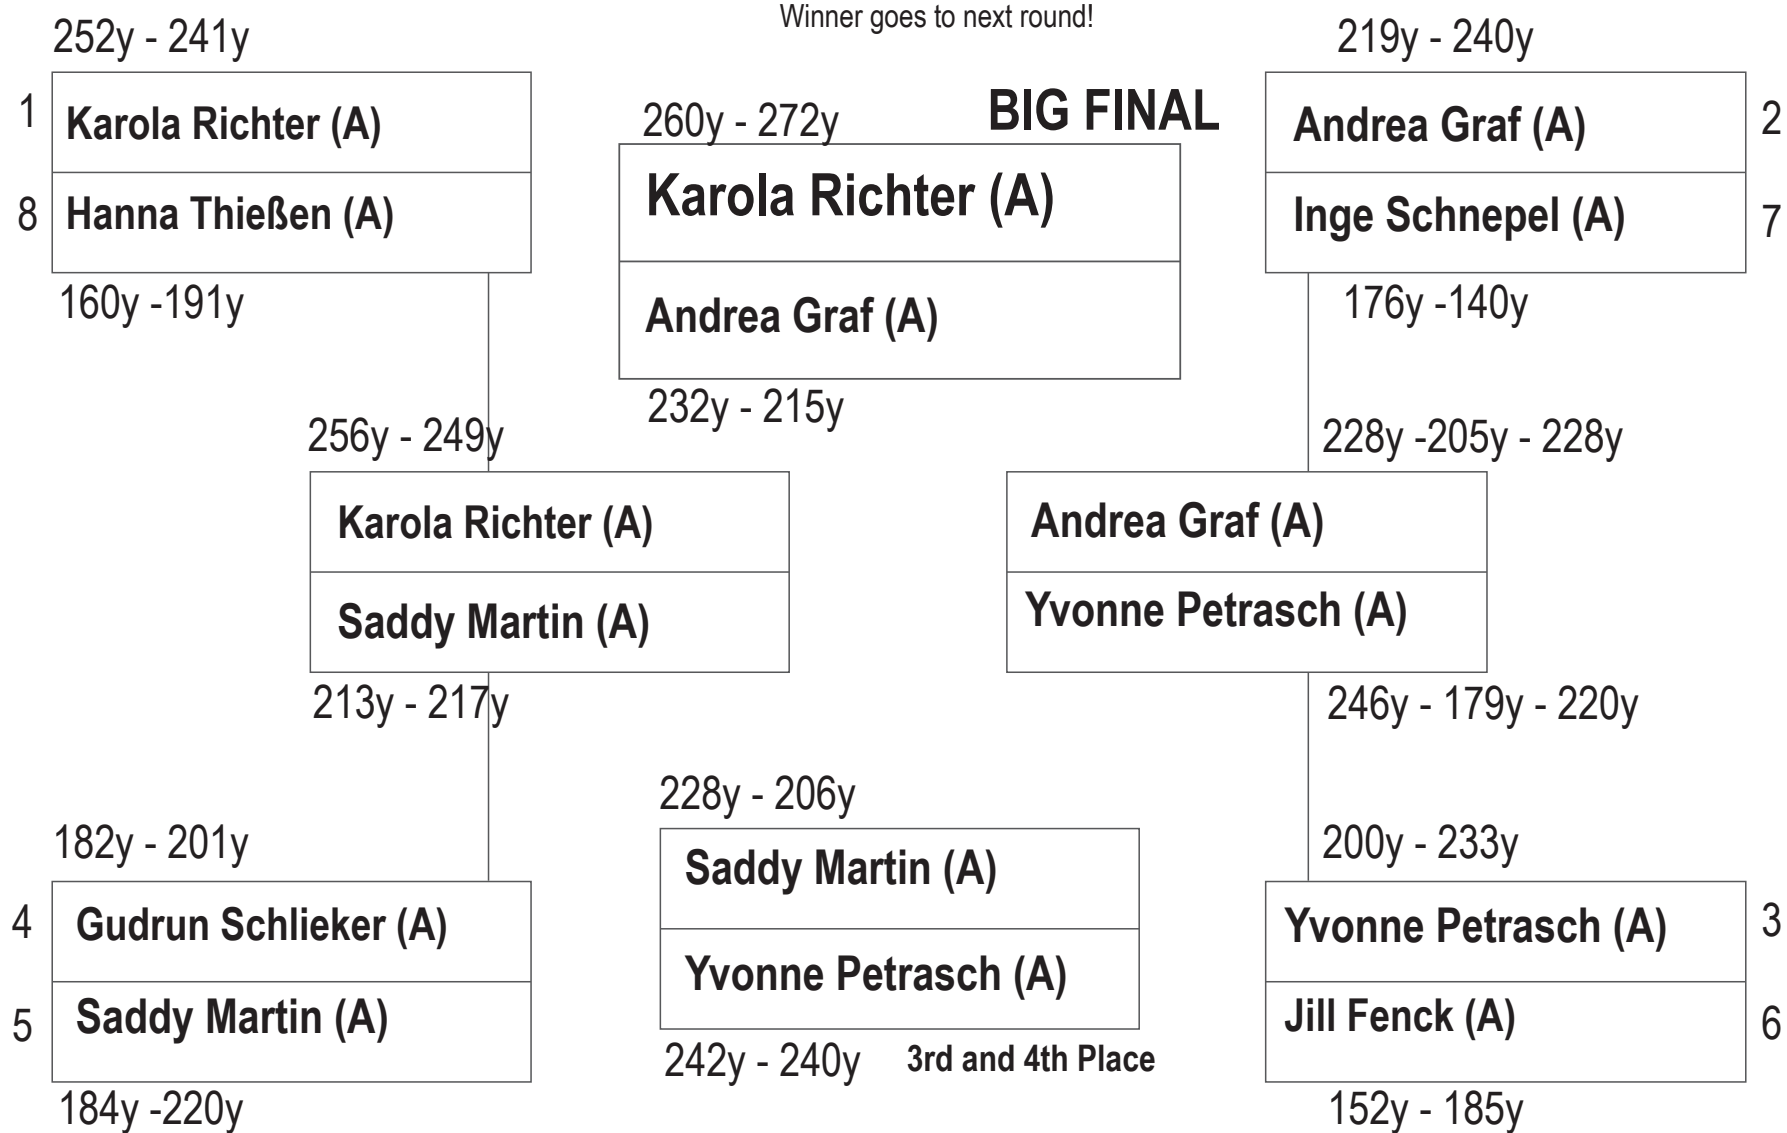

343y - OB - 347y

306y - 338y - 328y

356y - 344y

<b>Tim Weigl</b>
<b>Frank Schlieker</b>

290y - 293y

- 1. Markus Schleicher**
- 2. Max Beutel**
- 3. Tim Weigl**

# Matchplay Ladys - Amateur

Best of 3 Sets - each Set 6 Balls - 2:30 Time  
Winner goes to next round!

1. Karola Richter
2. Andrea Graf
3. Yvonne Petrasch